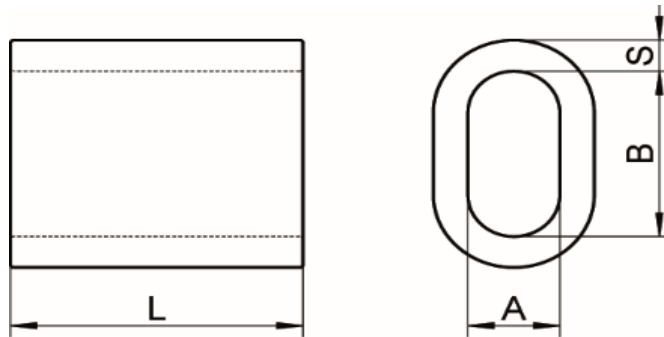

Art. 8026

Manicotti in rame nichelati per impiombature

Copper Ferrules, Nickel Plated

Codice Articolo Item Number	cavo (mm) wire rope (mm)	A (mm)	B (mm)	L (mm)	S (mm)	Box	master Carton	Pallet
80261500014	1,5	1,80/2,00	3,40/3,80	5,50/6,50	0,80/1,00	100	/	/
80262000014	2	2,30/2,50	4,60/5,00	6,50/7,50	0,90/1,10	100	10.000	360.000
80263000014	3	3,30/3,50	6,40/6,80	10,00/12,00	1,20/1,50	50	6.000	240.000
80264000014	4	4,30/4,50	8,60/9,00	12,80/15,20	1,55/1,85	50	3.000	120.000
80265000014	5	5,30/5,90	10,90/11,50	16,50/19,50	1,90/2,30	50	1.500	60.000
80266000014	6	6,40/7,00	13,00/13,80	19,00/23,00	2,25/2,75	25	800	32.000
80268000014	8	8,50/9,30	17,00/18,20	26,00/30,00	3,00/3,60	25	300	10.800

Attenzione!!! Le dimensioni riportate nelle schede tecniche, possono subire variazioni minime da lotto a lotto e a seconda della produzione.

Pay attention!! The dimensions shown in the data sheets are subject to minimal variations (different production line batch).